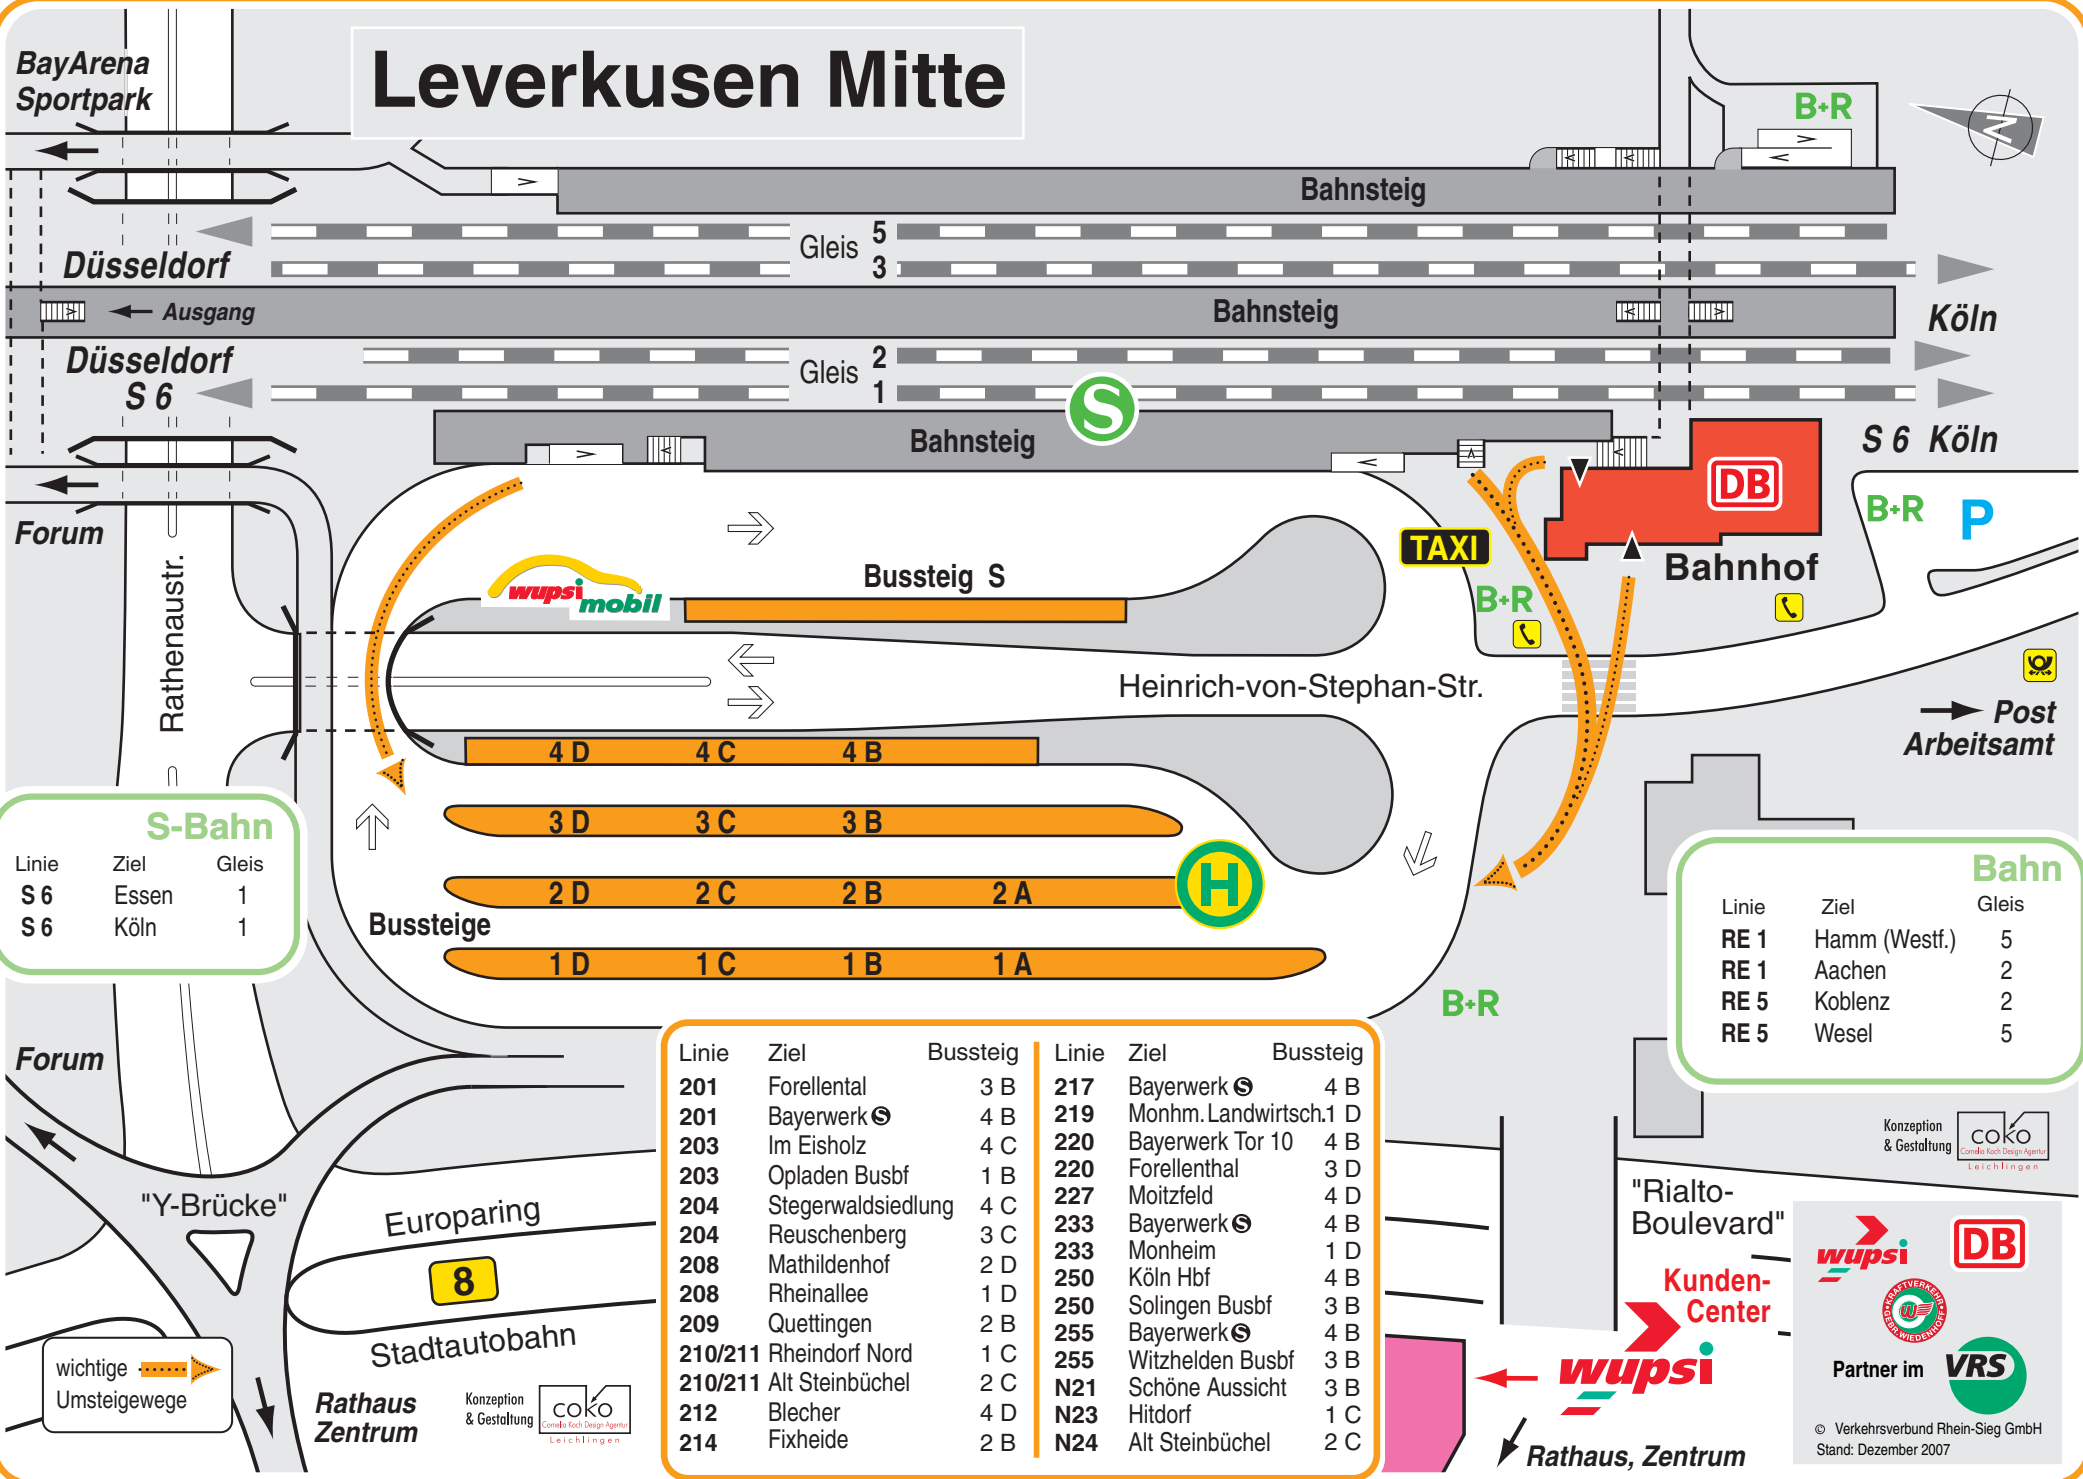

Leverkusen Mitte

S-Bahn

Linie	Ziel	Gleis
S 6	Essen	1
S 6	Köln	1

Bahn

Linie	Ziel	Gleis
RE 1	Hamm (Westf.)	5
RE 1	Aachen	2
RE 5	Koblenz	2
RE 5	Wesel	5

Linie	Ziel	Bussteig	Linie	Ziel	Bussteig
201	Forellental	3 B	217	Bayerwerk ☉	4 B
201	Bayerwerk ☉	4 B	219	Monhm. Landwirtsch.1	D
203	Im Eisholz	4 C	220	Bayerwerk Tor 10	4 B
203	Opladen Busbf	1 B	220	Forellental	3 D
204	Stegerwaldsiedlung	4 C	227	Möitzfeld	4 D
204	Reuschenberg	3 C	233	Bayerwerk ☉	4 B
208	Mathildenhof	2 D	233	Monheim	1 D
208	Rheinallee	1 D	250	Köln Hbf	4 B
209	Quettingen	2 B	250	Solingen Busbf	3 B
210/211	Rheindorf Nord	1 C	255	Bayerwerk ☉	4 B
210/211	Alt Steinbüchel	2 C	255	Witzhelden Busbf	3 B
212	Blecher	4 D	N21	Schöne Aussicht	3 B
214	Fixheide	2 B	N23	Hitdorf	1 C
			N24	Alt Steinbüchel	2 C

wichtige Umsteigewege

Rathaus Zentrum
Konzeption & Gestaltung COKO Combi Koch Design Agents Leichlingen

Konzeption & Gestaltung COKO Combi Koch Design Agents Leichlingen

"Rialto-Boulevard" Kunden-Center

Partner im VRS