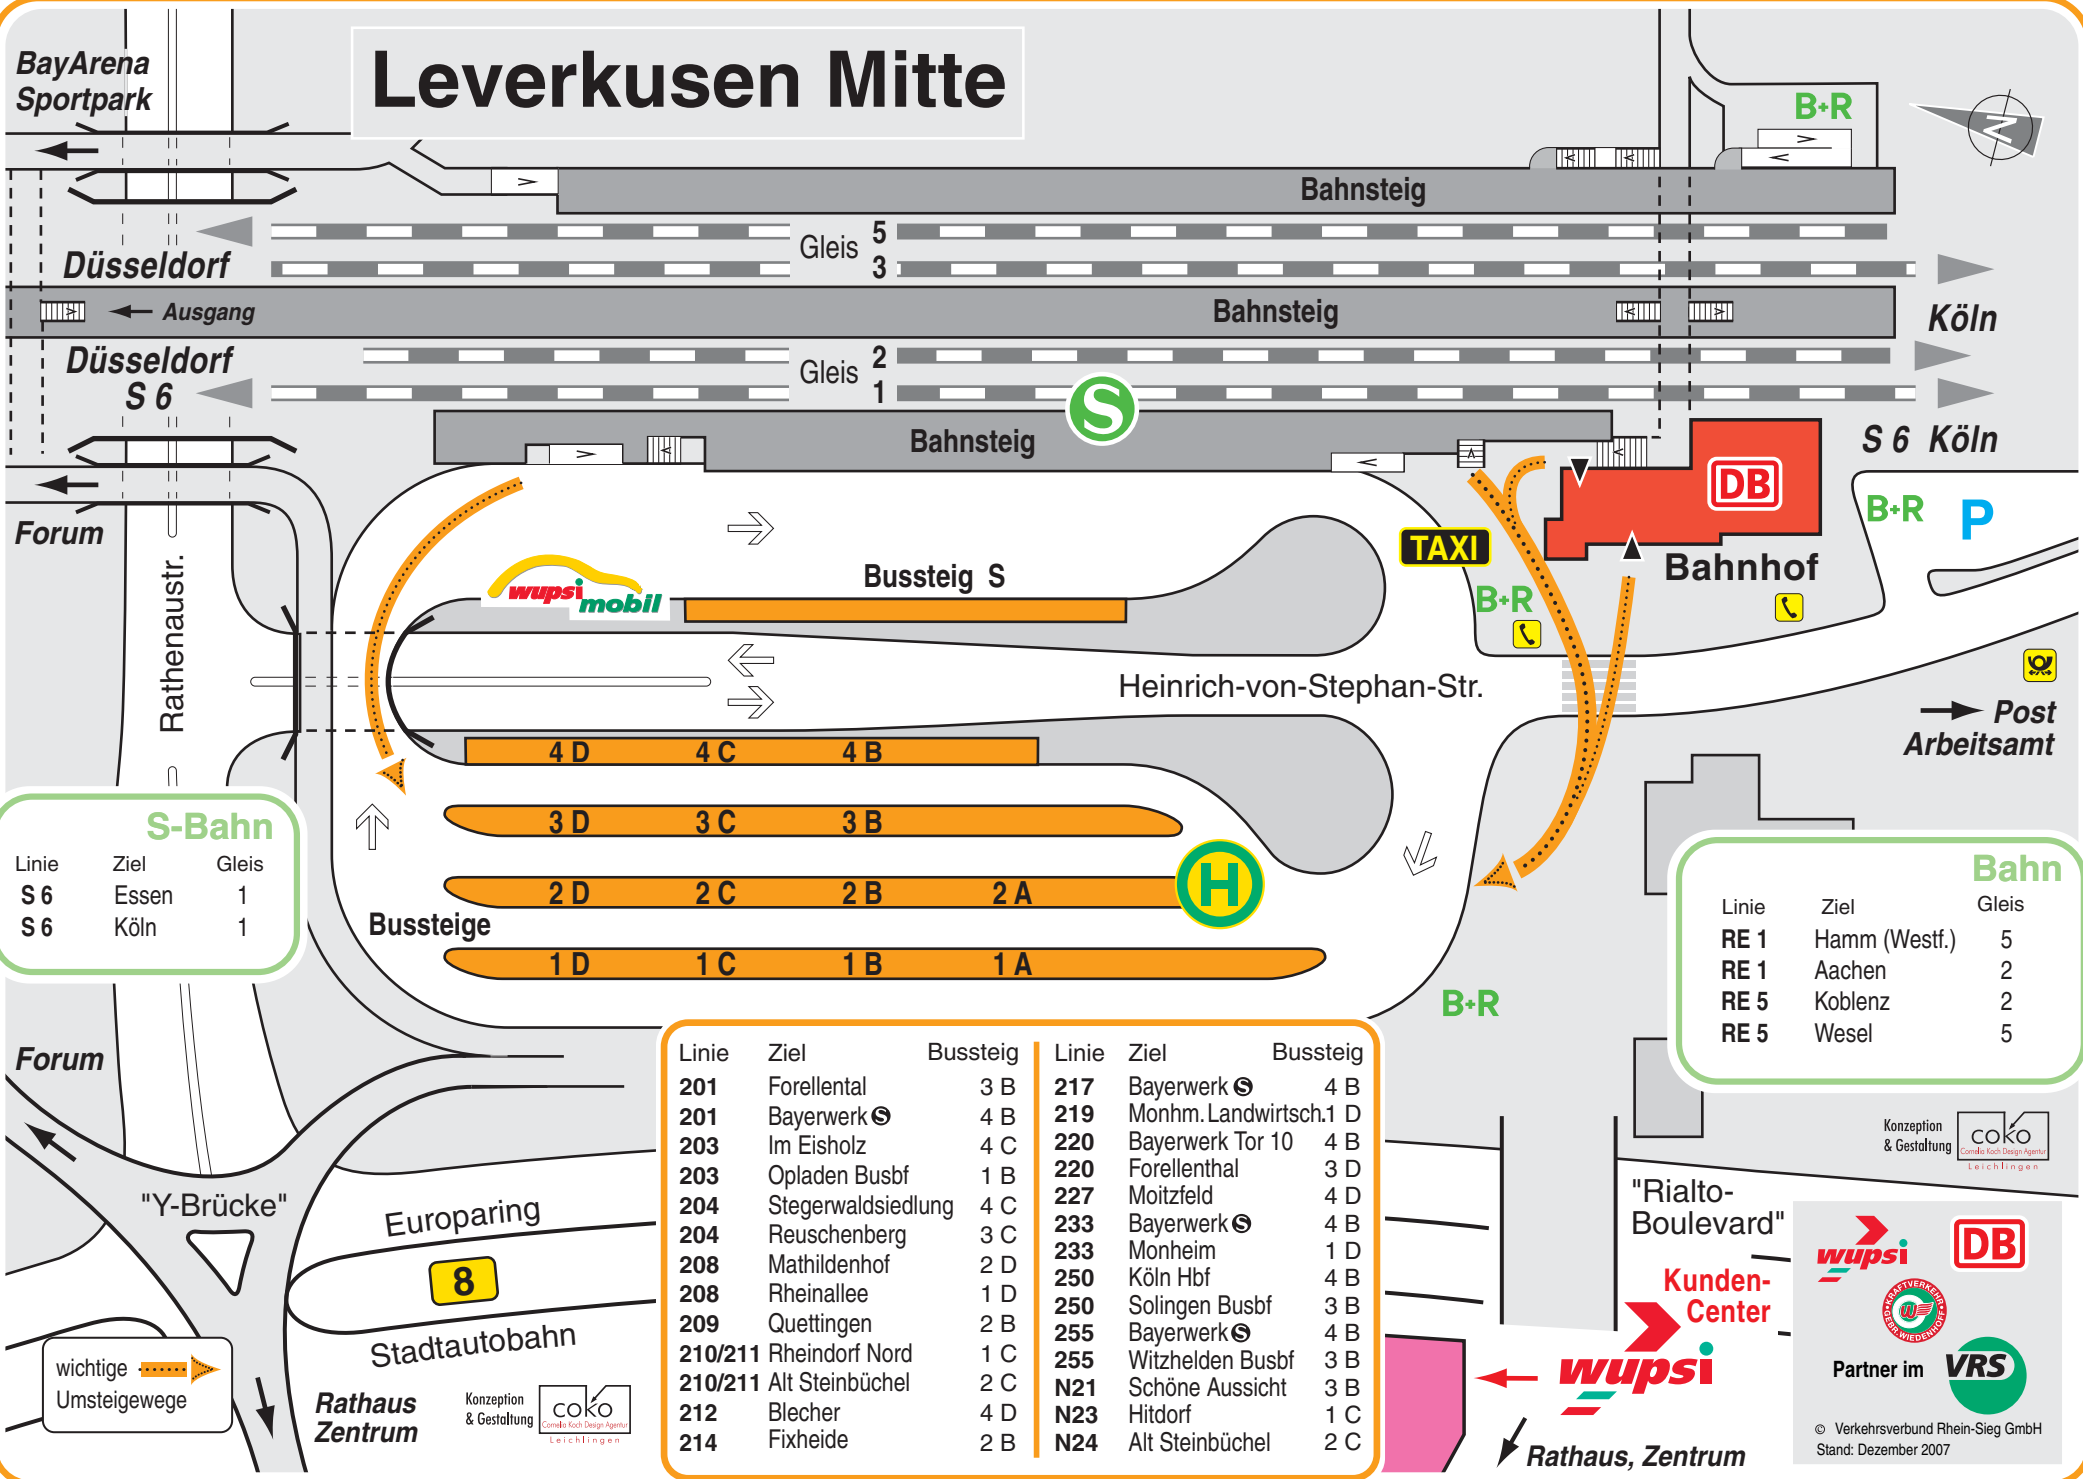

Leverkusen Mitte

S-Bahn

Linie	Ziel	Gleis
S 6	Essen	1
S 6	Köln	1

Bahn

Linie	Ziel	Gleis
RE 1	Hamm (Westf.)	5
RE 1	Aachen	2
RE 5	Koblenz	2
RE 5	Wesel	5

Linie	Ziel	Bussteig	Linie	Ziel	Bussteig
201	Forellental	3 B	217	Bayerwerk ☉	4 B
201	Bayerwerk ☉	4 B	219	Monhm. Landwirtsch.1	D
203	Im Eisholz	4 C	220	Bayerwerk Tor 10	4 B
203	Opladen Busbf	1 B	220	Forellental	3 D
204	Stegerwaldsiedlung	4 C	227	Moitzfeld	4 D
204	Reuschenberg	3 C	233	Bayerwerk ☉	4 B
208	Mathildenhof	2 D	233	Monheim	1 D
208	Rheinallee	1 D	250	Köln Hbf	4 B
209	Quettingen	2 B	250	Solingen Busbf	3 B
210/211	Rheindorf Nord	1 C	255	Bayerwerk ☉	4 B
210/211	Alt Steinbüchel	2 C	255	Witzhelden Busbf	3 B
212	Blecher	4 D	N21	Schöne Aussicht	3 B
214	Fixheide	2 B	N23	Hitdorf	1 C
			N24	Alt Steinbüchel	2 C

wichtige Umsteigewege

Rathaus Zentrum
Konzeption & Gestaltung COKO Combi Koch Design Agents Leichlingen

Konzeption & Gestaltung COKO Combi Koch Design Agents Leichlingen

"Rialto-Boulevard" Kunden-Center

Partner im VRS